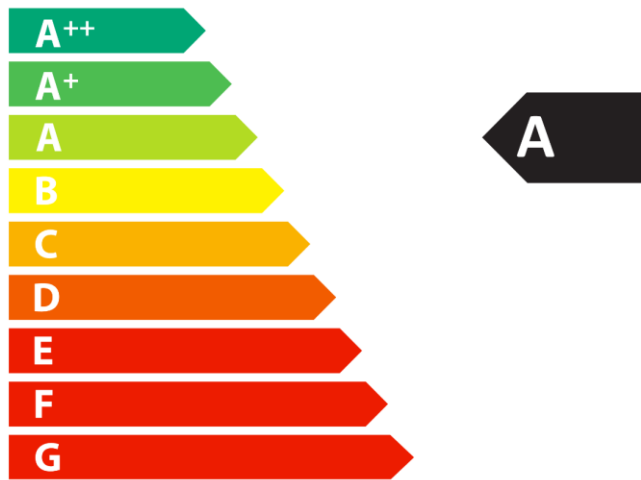

**ENERG**  
енергия · ενέργεια

thermoCet

Woodstove Cubic 6kW

6,4  
kW

ENERGIA · ЕНЕРГИЯ · ΕΝΕΡΓΕΙΑ · ENERGIJA · ENERGY · ENERGIE · ENERGI

2015/1186