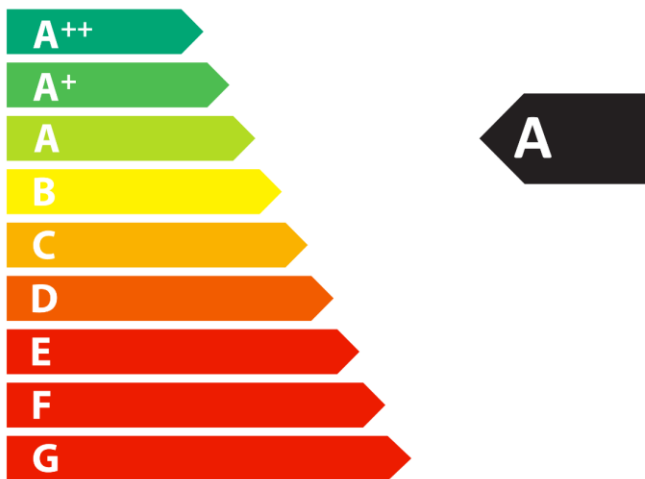

ENERG

енергия · ενεργεια

thermoCet

Woodstove Cubic 8kW

6,9
kW

ENERGIA · ЕНЕРГИЯ · ΕΝΕΡΓΕΙΑ · ENERGIJA · ENERGY · ENERGIE · ENERGI

2015/1186